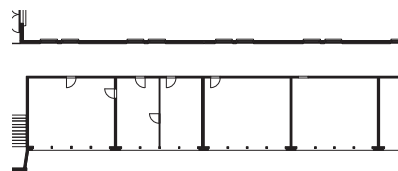

Erdgeschoss _ La Suze