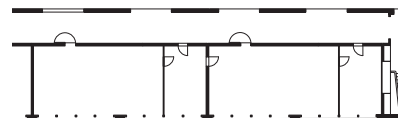

3. Obergeschoss _ Rittermatte